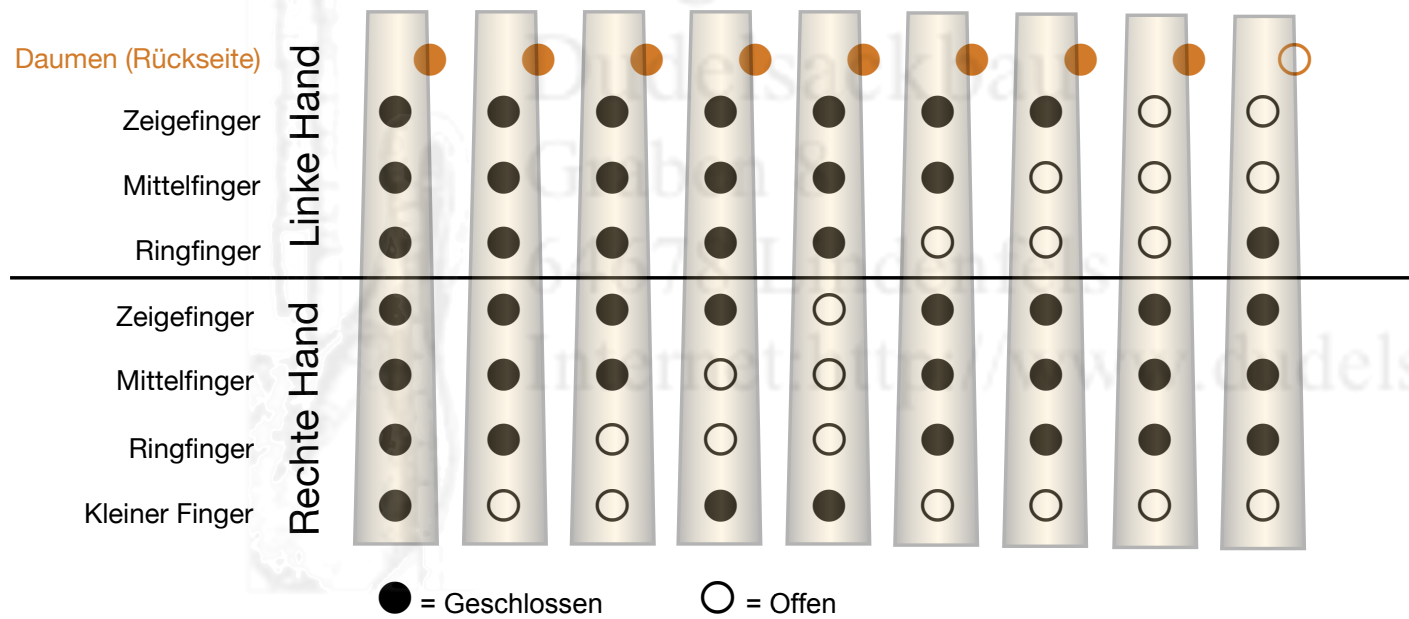

Grifftabelle Scottish Smallpipe in Bb

Low Ab Low Bb C D Eb F G High A High Bb

Die Grundintonation der Spielpfeife ist in Bb (basierend auf Kammerton A = 440 Hz).
Aufsicht von vor dem Spieler stehend auf die Spielpfeife.