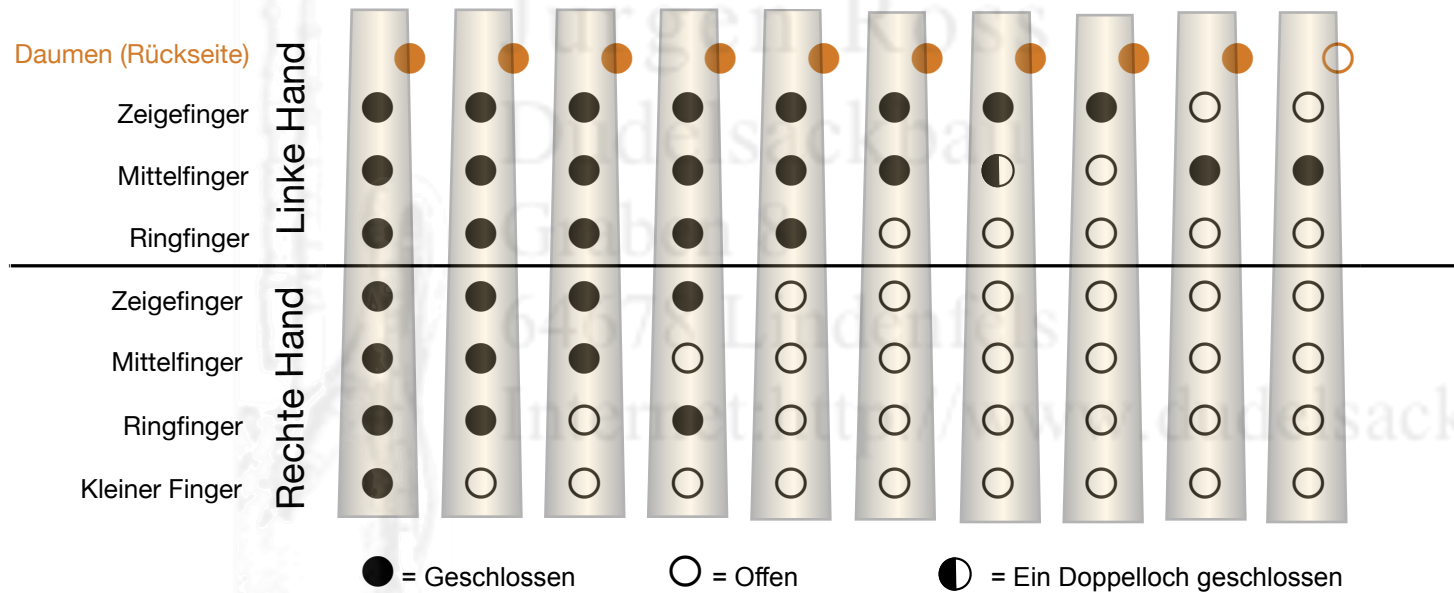

## Grifftabelle Hümmelchen / Dudey, Tenorspielpfeife

C D E F G A B $\flat$  H C D

Die Grundintonation der Spielpfeife ist in C (basierend auf Kammerton A = 440 Hz).

Aufsicht von vor dem Spieler stehend auf die Spielpfeife.