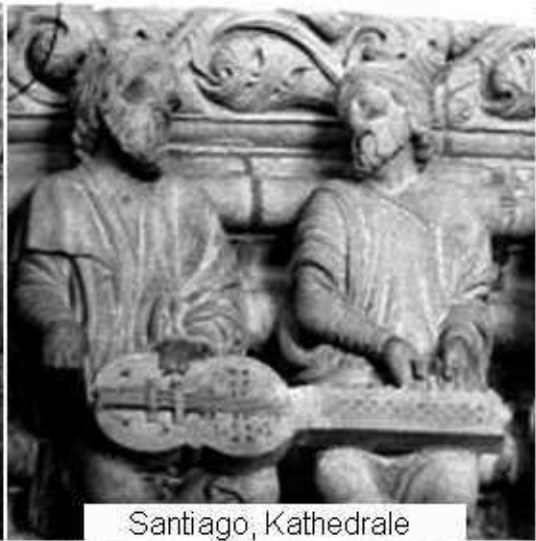

Ciudad Rodrigo

Estella

Drehleiern: Deutschland, Frankreich, Spanien

Leon Wp

Leon Sp

Orense

Puertomarín

Santiago, Kathedrale